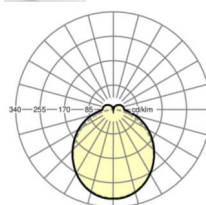

Оптика

Оснастка	LED, цветопередача/оттенок света CRI ≥ 80 / 6500K
Допуск для координаты цветности (MacAdam)	3SDCM
Номинальный световой поток	8573lm
Срок службы LED	50000h L80/B10 (Tq 35°C)
светоотдача светильников	163lm/W
Угол излучения	115° (C0) / 110° (C90)
UGR поп./вдоль	26.9 / 26.3

DEEP-LINK

<https://www.regiolum.de/ru/article/19472006190>

Ссылка	LED 9000lm 865
ηLB	100 %
Φ ↓/↑	90 % / 10 %
UGR поп./вдоль	26.9 / 26.3

Механика

цвет корпуса	белый стандартный для электротехники RAL 9016
размеры (LxWxH/DxH)	1531mm x 55mm x 37mm
вес (нетто)	1.9kg
Вид монтажа	сборка трековых систем, световая структура

размеры

L	1531 mm	Длина
В	55 mm	Ширина
н	37 mm	Высота